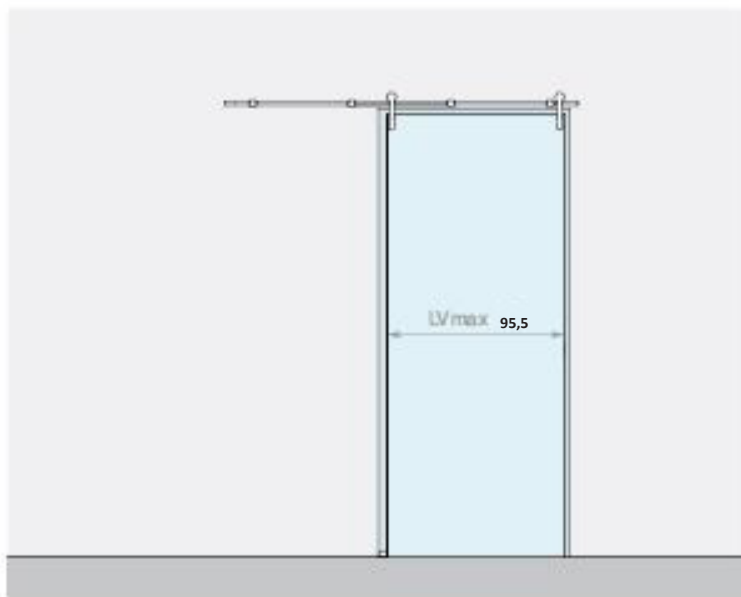

SCHEDA TECNICA:  
SCORREVOLE DI DESIGN IN ACCIAIO INOX SATINATO ATTACCO A PARETE

- \* ALTEZZA MASSIMA VANO: 300,0 CM
- \* LARGHEZZA MASSIMA VANO: 95,5 CM