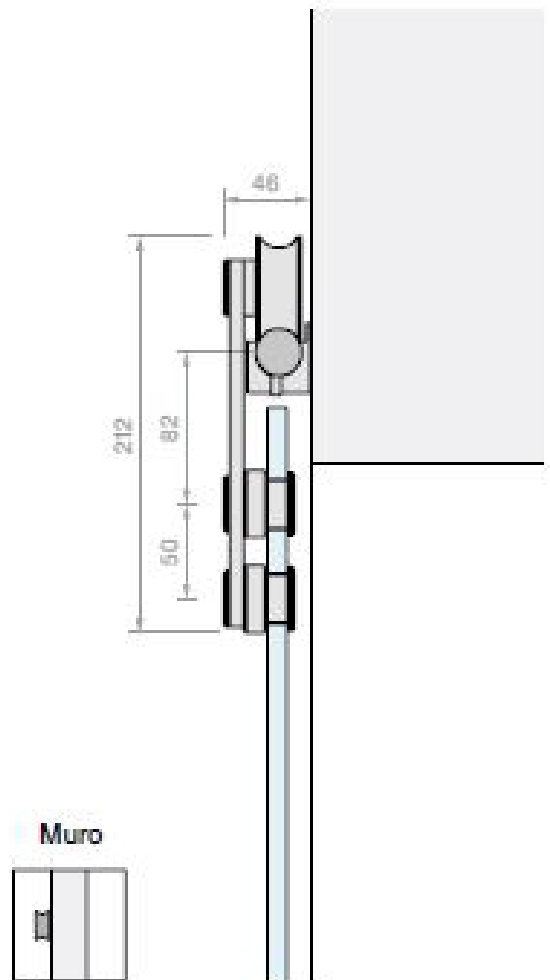

SCHEDA TECNICA:  
SCORREVOLE DI DESIGN IN ACCIAIO INOX SATINATO ATTACCO A PARETE

- \* ALTEZZA MASSIMA VANO: 300,0 CM
- \* LARGHEZZA MASSIMA VANO: 95,5 CM