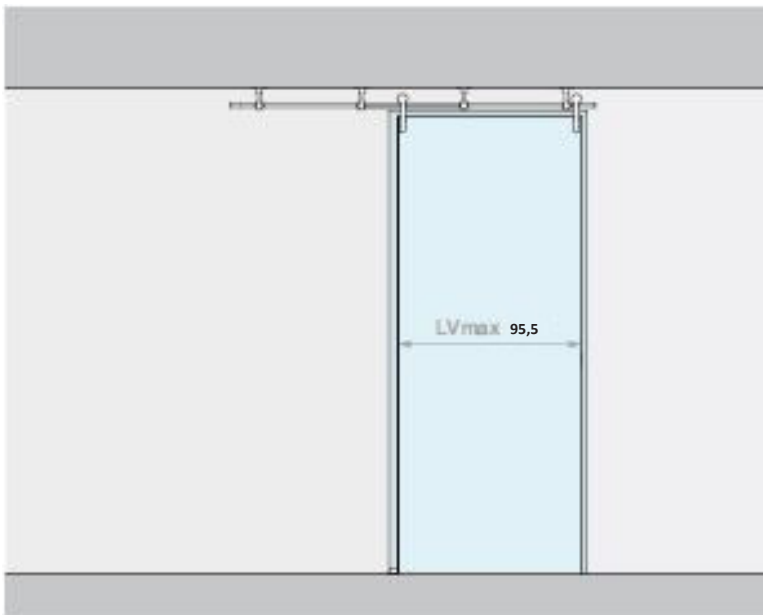

SCHEDA TECNICA:

SCORREVOLE DI DESIGN IN ACCIAIO INOX SATINATO ATTACCO A SOFFITTO

- \* ALTEZZA MASSIMA VANO: 300,0 CM
- \* LARGHEZZA MASSIMA VANO: 95,5 CM