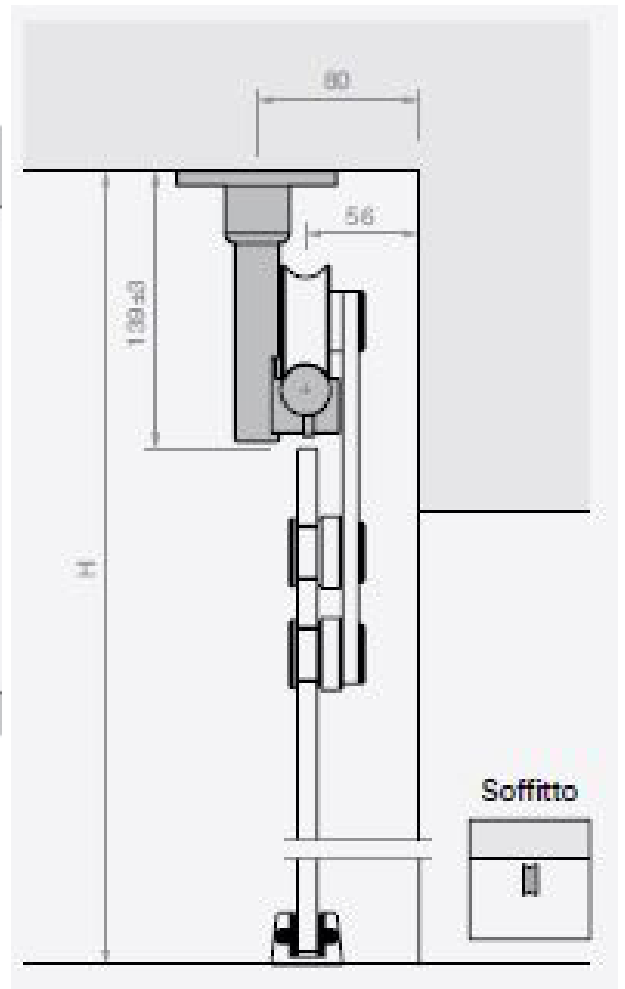

SCHEDA TECNICA:

SCORREVOLE DI DESIGN IN ACCIAIO INOX SATINATO ATTACCO A SOFFITTO

- \* ALTEZZA MASSIMA VANO: 300,0 CM
- \* LARGHEZZA MASSIMA VANO: 95,5 CM