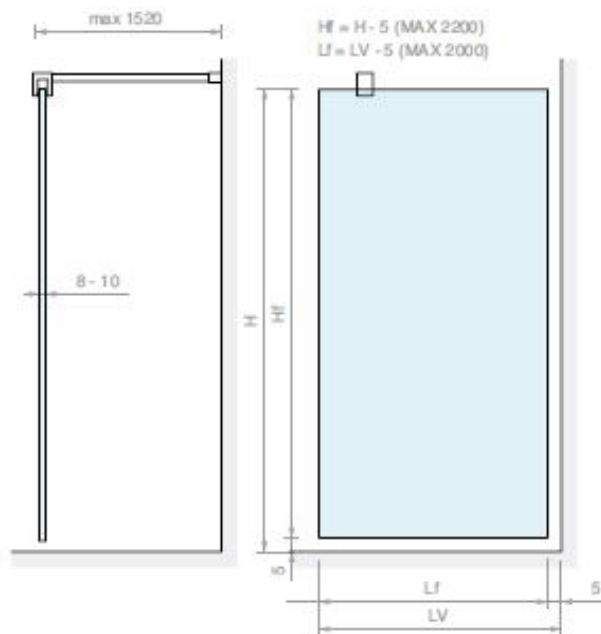

SCHEDA TECNICA:  
 BOX DOCCIA WALK-IN, PARETE FISSA

- \* ALTEZZA MASSIMA VANO: 240,0 CM
- \* LARGHEZZA MASSIMA VANO: 180,0 CM